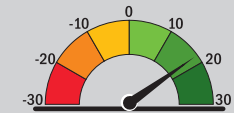

## OGÓLNY KLIMAT KONIUNKTURY

wartość wskaźnika **6,3**

**PRZETWÓRSTWO  
PRZEMYSŁOWE**

wartość wskaźnika **2,7**

**BUDOWNICTWO**

wartość wskaźnika **10,0**

**HANDEL HURTOWY**

wartość wskaźnika **11,4**

**HANDEL DETALICZNY**

wartość wskaźnika **10,8**

**TRANSPORT  
I GOSPODARKA  
MAGAZYNOWA**

wartość wskaźnika **5,1**

**ZAKWATEROWANIE  
I GASTRONOMIA**

wartość wskaźnika **18,4**

**INFORMACJA  
I KOMUNIKACJA**