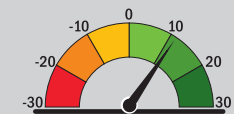

wartość wskaźnika **10,8**

**TRANSPORT
I GOSPODARKA
MAGAZYNOWA**