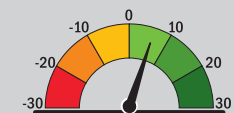

## OGÓLNY KLIMAT KONIUNKTURY

wartość wskaźnika **6,3**

**PRZETWÓRSTWO  
PRZEMYSŁOWE**

wartość wskaźnika **2,7**

**BUDOWNICTWO**

wartość wskaźnika **10,0**

**HANDEL HURTOWY**

wartość wskaźnika **11,4**