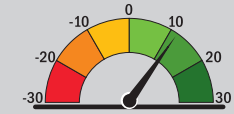

## OGÓLNY KLIMAT KONIUNKTURY

wartość wskaźnika **6,3**

**PRZETWÓRSTWO  
PRZEMYSŁOWE**

wartość wskaźnika **2,7**

**BUDOWNICTWO**

wartość wskaźnika **10,0**

**HANDEL HURTOWY**

wartość wskaźnika **11,4**