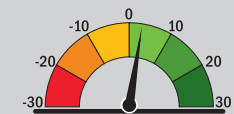

## OGÓLNY KLIMAT KONIUNKTURY

wartość wskaźnika **6,3**

**PRZETWÓRSTWO  
PRZEMYSŁOWE**

wartość wskaźnika **2,7**

**BUDOWNICTWO**

wartość wskaźnika **10,0**

**HANDEL HURTOWY**

wartość wskaźnika **11,4**