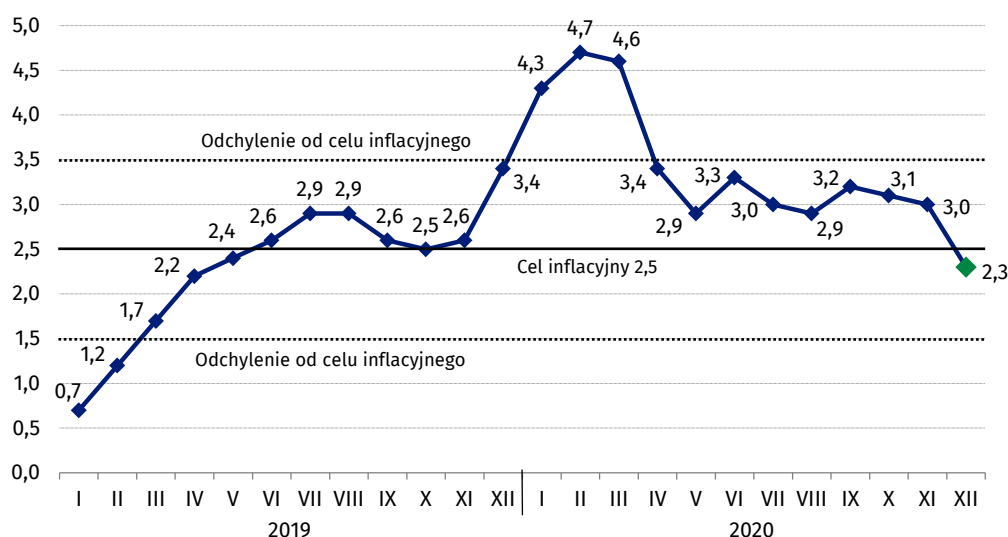

Szybki szacunek wskaźnika cen towarów i usług konsumpcyjnych w grudniu 2020 r.

07.01.2021 r.

2,3%

wzrost w porównaniu
z analogicznym miesiącem
poprzedniego roku

Ceny towarów i usług konsumpcyjnych według szybkiego szacunku w grudniu 2020 r. w porównaniu z analogicznym miesiącem ub. roku wzrosły o 2,3% (wskaźnik cen 102,3), a w stosunku do poprzedniego miesiąca wzrosły o 0,1% (wskaźnik cen 100,1).

Tablica 1. Szybki szacunek wskaźnika cen towarów i usług konsumpcyjnych w grudniu 2020 r.

WYSZCZEGÓLNIENIE	XII 2020		I-XII 2020
	XII 2019=100	XI 2020=100	I-XII 2019=100
OGÓŁEM	102,3	100,1	103,4
Żywność i napoje bezalkoholowe	100,7	99,9	104,7
Nośniki energii	104,6	100,0	104,9
Paliwa do prywatnych środków transportu	91,6	103,0	89,6

Wykres 1. Ceny towarów i usług konsumpcyjnych* (zmiana w % do analogicznego okresu roku poprzedniego)

* Dane ostateczne z wyjątkiem informacji opracowanej według szybkiego szacunku w grudniu 2020 r.

W przypadku cytowania danych Głównego Urzędu Statystycznego prosimy o zamieszczenie informacji: „Źródło danych GUS”, a w przypadku publikowania obliczeń dokonanych na danych opublikowanych przez GUS prosimy o zamieszczenie informacji: „Opracowanie własne na podstawie danych GUS”.