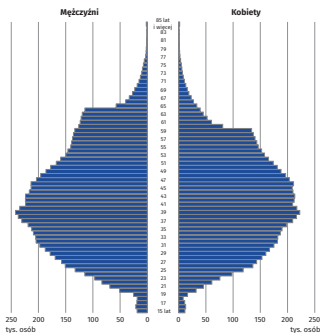

PRACUJĄCY W GOSPODARCE NARODOWEJ W STYCZNIU 2023 R.

Stan na koniec miesiąca

PRACUJĄCY W GOSPODARCE NARODOWEJ według płci

PRACUJĄCY W GOSPODARCE NARODOWEJ według płci i wieku

MEDIANA WIEKU PRACUJĄCYCH W GOSPODARCE NARODOWEJ według miejsca zamieszkania

STRUKTURA PRACUJĄCYCH W GOSPODARCE NARODOWEJ

PRACUJĄCY W GOSPODARCE NARODOWEJ*

a Dane nie zawierają informacji o ubezpieczonych w KRUS.

ZOBACZ WIĘCEJ

Informacja sygnalna

Tablice