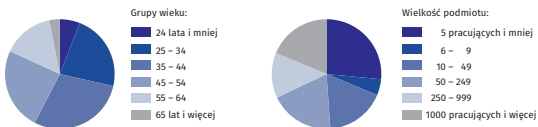

STRUKTURA PRACUJĄCYCH W GOSPODARCE NARODOWEJ