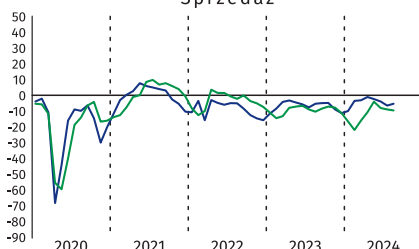

TRANSPORT I GOSPODARKA MAGAZYNOWA

Sprzedaż