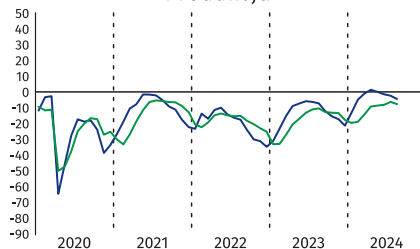

KONIUNKTURA GOSPODARCZA

w sierpniu 2024 r.

Przedsiębiorcy udzielali odpowiedzi w okresie od 1 do 10 sierpnia br.

OGÓLNY KLIMAT KONIUNKTURY

PRZETWÓRSTWO PRZEMYSŁOWE

wartość wskaźnika **-8,2**

BUDOWNICTWO

wartość wskaźnika **-2,8**

HANDEL HURTOWY

wartość wskaźnika **1,8**

HANDEL DETALICZNY

wartość wskaźnika **-0,9**

TRANSPORT I GOSPODARKA MAGAZYNOWA

wartość wskaźnika **-4,3**

ZAKWATEROWANIE I GASTRONOMIA

wartość wskaźnika **-0,2**

INFORMACJA I KOMUNIKACJA

wartość wskaźnika **10,7**

WYBRANE WSKAŹNIKI KONIUNKTURY GOSPODARCZEJ

PRZETWÓRSTWO PRZEMYSŁOWE

Produkcja

BUDOWNICTWO

Produkcja

HANDEL DETALICZNY