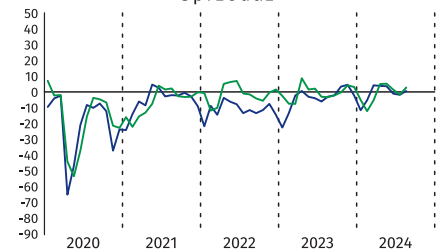

HANDEL DETALICZNY

Sprzedaż