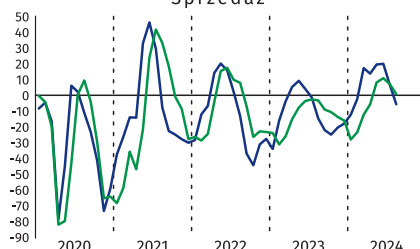

ZAKWATEROWANIE I GASTRONOMIA

Sprzedaż