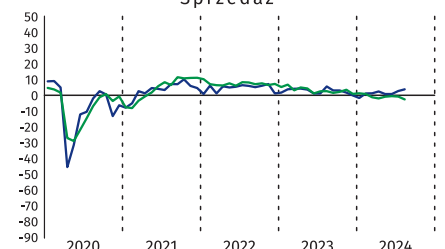

INFORMACJA I KOMUNIKACJA

Sprzedaż

— DIAGNOZA — PROGNOZA