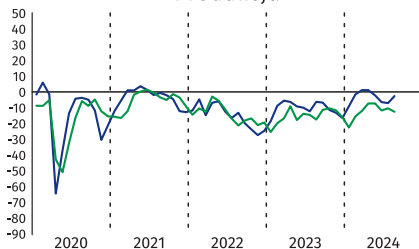

KONIUNKTURA GOSPODARCZA

w sierpniu 2024 r.

Przedsiębiorcy udzielali odpowiedzi w okresie od 1 do 10 sierpnia br.

OGÓLNY KLIMAT KONIUNKTURY

PRZETWÓRSTWO PRZEMYSŁOWE

wartość wskaźnika **-8,2**

BUDOWNICTWO

wartość wskaźnika **-2,8**

HANDEL HURTOWY

wartość wskaźnika **1,8**

HANDEL DETALICZNY

wartość wskaźnika **-0,9**

TRANSPORT I GOSPODARKA MAGAZYNOWA

wartość wskaźnika **-4,3**

ZAKWATEROWANIE I GASTRONOMIA

wartość wskaźnika **-0,2**

INFORMACJA I KOMUNIKACJA

wartość wskaźnika **10,7**

WYBRANE WSKAŹNIKI KONIUNKTURY GOSPODARCZEJ

PRZETWÓRSTWO PRZEMYSŁOWE

Produkcja

BUDOWNICTWO

Produkcja

HANDEL DETALICZNY