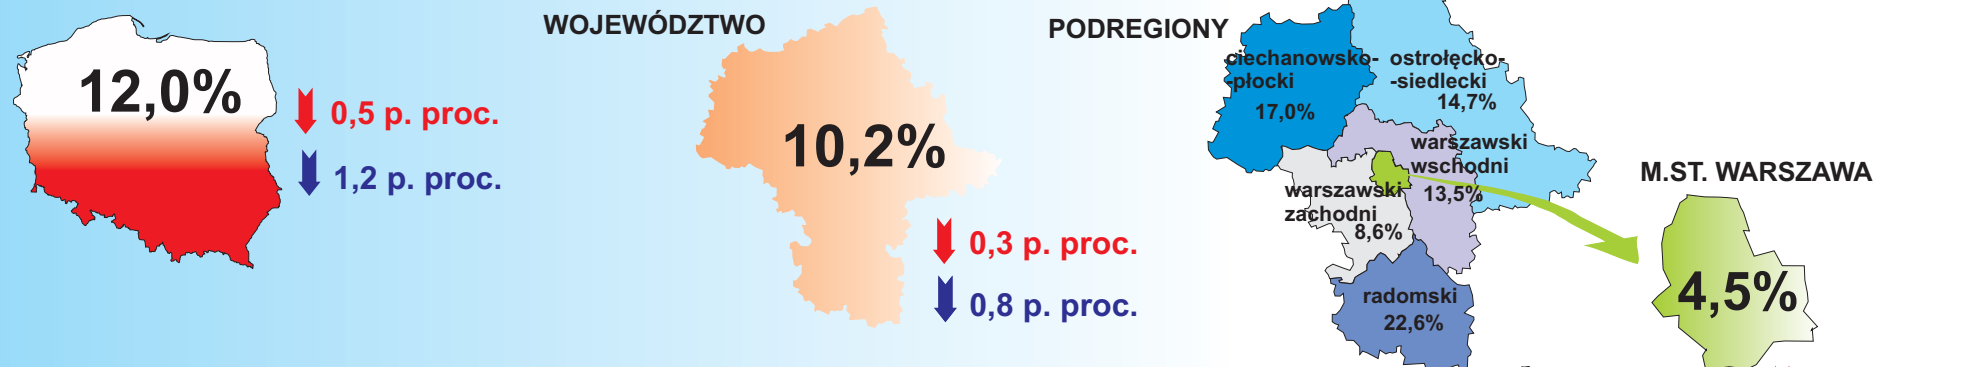

STOPA BEZROBOCIA REJESTROWANEGO W KOŃCU CZERWCA 2014 R.

Najwyższa stopa bezrobocia powiaty:

- szydlowiecki – 35,9%
- radomski – 28,4%
- przysuski – 25,6%

Stopa bezrobocia w końcu czerwca 2014 r.

- 10,0% i poniżej (7)
- 10,1% – 15,0% (14)
- 15,1% – 20,0% (11)
- 20,1% – 25,0% (7)
- 25,1% – 30,0% (2)
- 30,1% i powyżej (1)

↓ spadek w stosunku do maja 2014 r.

↓ spadek w stosunku do czerwca 2013 r.

() W nawiasach podano liczbę powiatów.