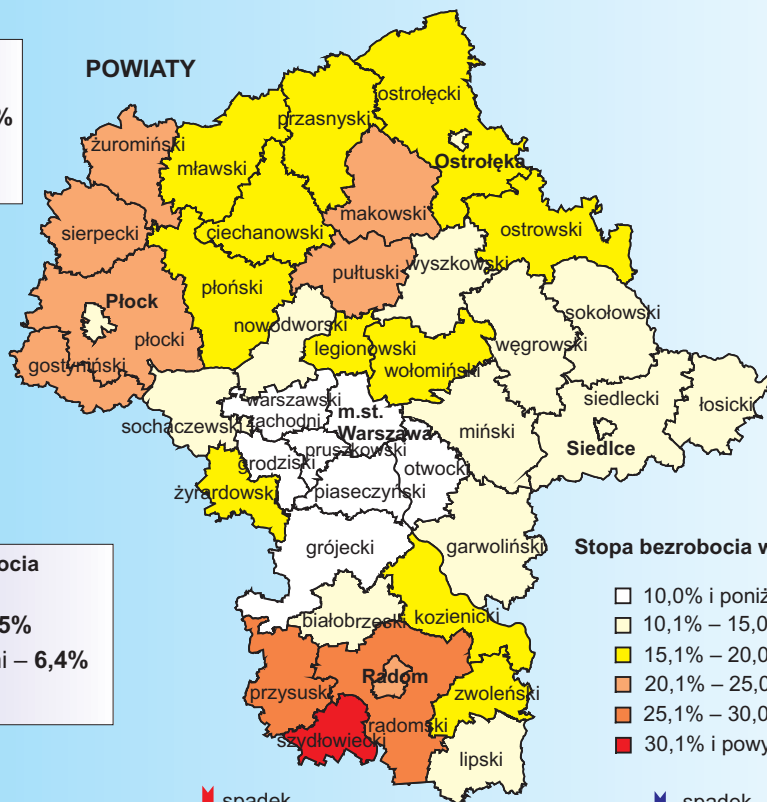

STOPA BEZROBOCIA REJESTROWANEGO W KOŃCU CZERWCA 2014 R.

Najwyższa stopa bezrobocia powiaty:

- szydlowiecki – 35,9%
- radomski – 28,4%
- przysuski – 25,6%

Stopa bezrobocia w końcu czerwca 2014 r.

- 10,0% i poniżej (7)
- 10,1% – 15,0% (14)
- 15,1% – 20,0% (11)
- 20,1% – 25,0% (7)
- 25,1% – 30,0% (2)
- 30,1% i powyżej (1)

↓ spadek w stosunku do maja 2014 r.

↓ spadek w stosunku do czerwca 2013 r.

() W nawiasach podano liczbę powiatów.