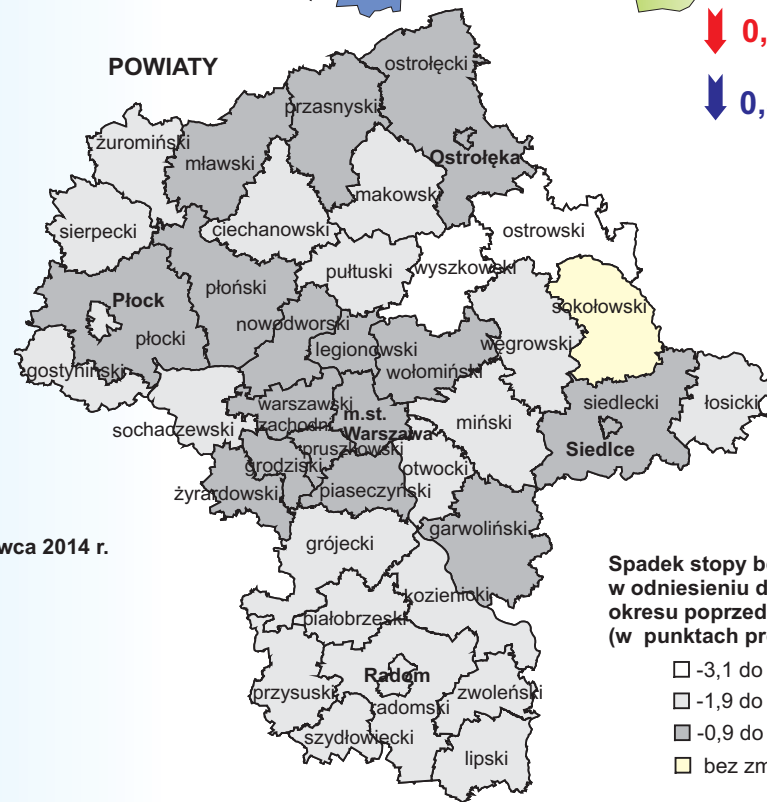

STOPA BEZROBOCIA REJESTROWANEGO W KOŃCU CZERWCA 2014 R.

Najwyższa stopa bezrobocia powiaty:

- szydlowiecki – 35,9%
- radomski – 28,4%
- przysuski – 25,6%

Stopa bezrobocia w końcu czerwca 2014 r.

- 10,0% i poniżej (7)
- 10,1% – 15,0% (14)
- 15,1% – 20,0% (11)
- 20,1% – 25,0% (7)
- 25,1% – 30,0% (2)
- 30,1% i powyżej (1)

↓ spadek w stosunku do maja 2014 r.

↓ spadek w stosunku do czerwca 2013 r.

() W nawiasach podano liczbę powiatów.