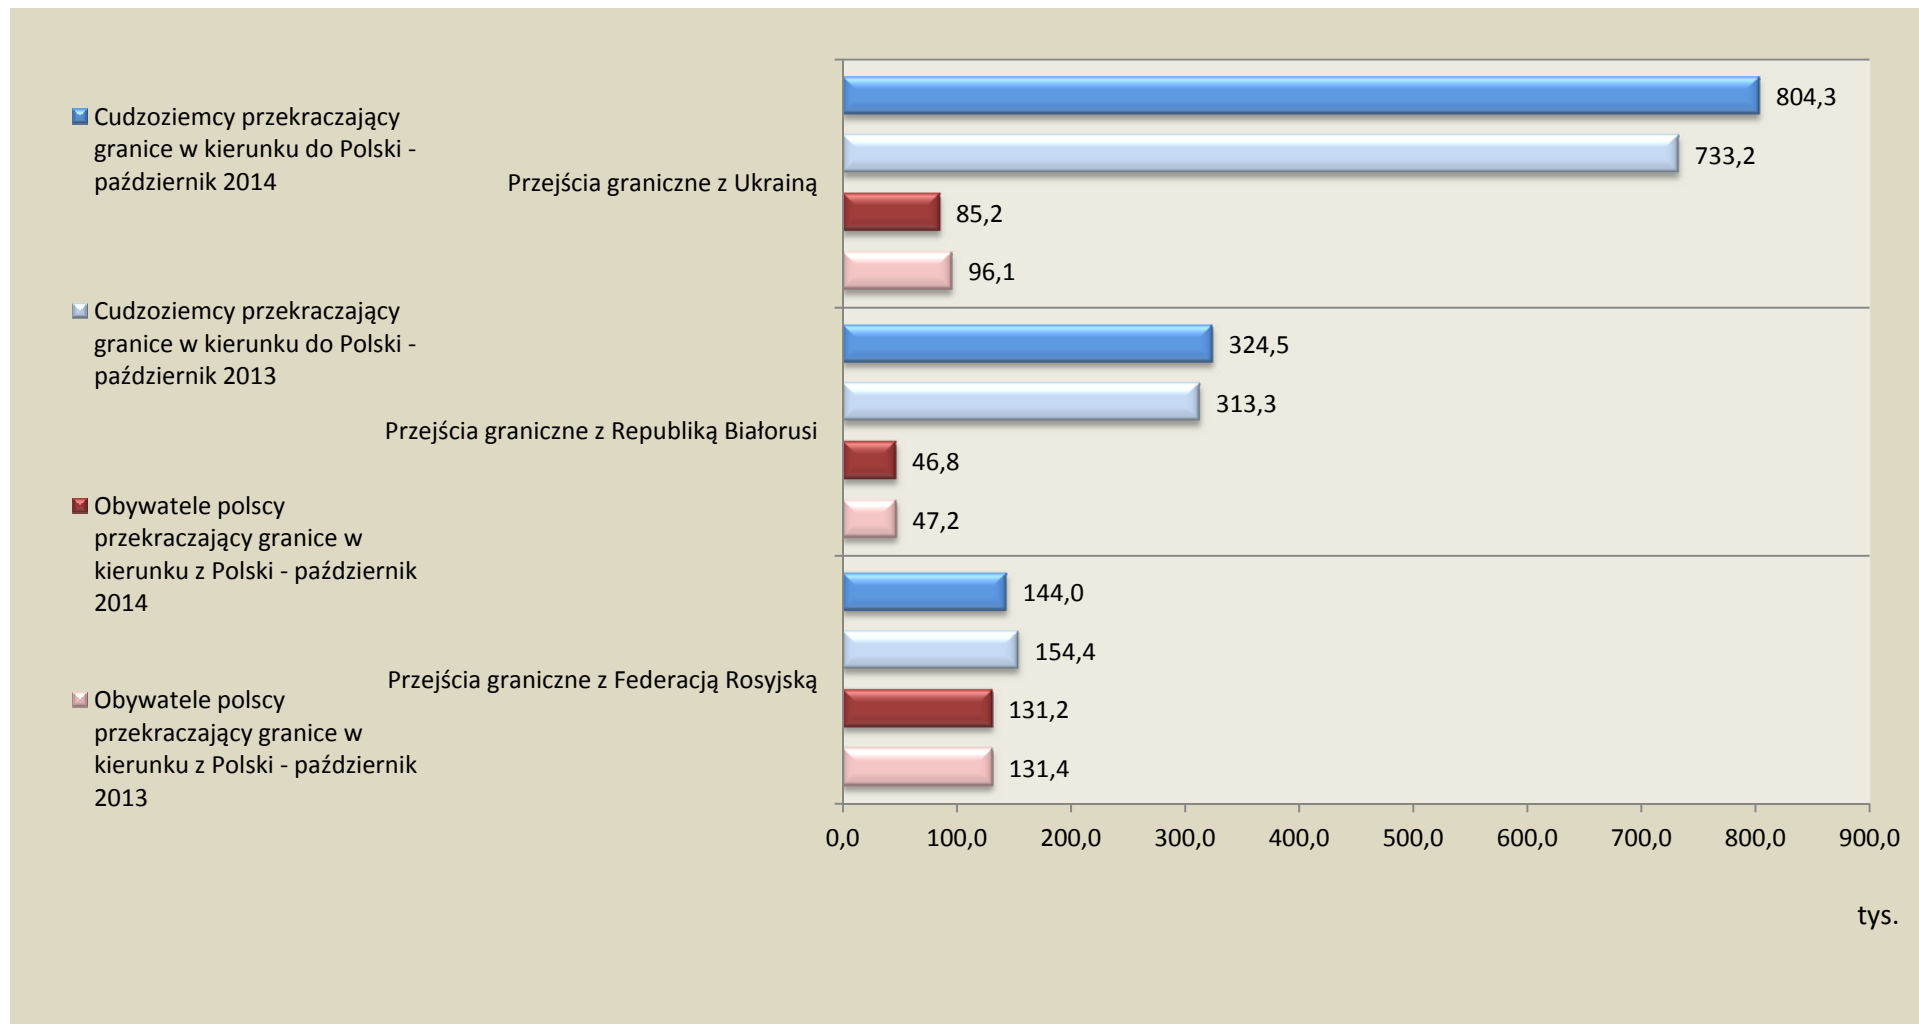

OSOBOWY RUCH GRANICZNY NA PRZEJŚCIACH Z UKRAINĄ, BIAŁORUSIĄ I ROSJĄ*

PAŹDZIERNIK 2014 R.

*Dane Straży Granicznej

WZROST/SPADEK OSOBOWEGO RUCHU GRANICZNEGO NA GRANICY POLSKI Z UKRAINĄ, BIAŁORUSIĄ I ROSJĄ