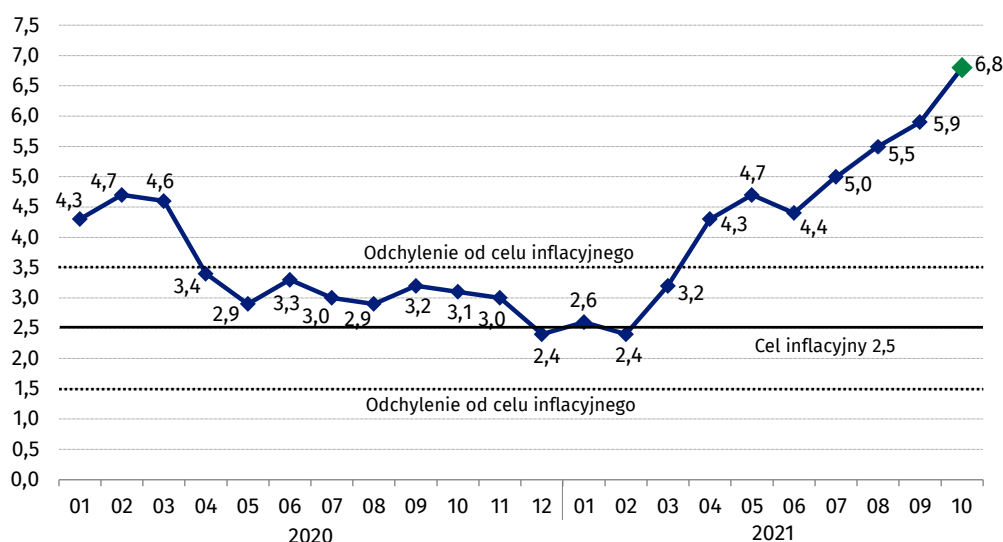

Szybki szacunek wskaźnika cen towarów i usług konsumpcyjnych w październiku 2021 r.

29.10.2021 r.

6,8%

wzrost w porównaniu
z analogicznym miesiącem
poprzedniego roku

Ceny towarów i usług konsumpcyjnych według szybkiego szacunku w październiku 2021 r. w porównaniu z analogicznym miesiącem ub. roku wzrosły o 6,8% (wskaźnik cen 106,8), a w stosunku do poprzedniego miesiąca wzrosły o 1,0% (wskaźnik cen 101,0).

Tablica 1. Szybki szacunek wskaźnika cen towarów i usług konsumpcyjnych w październiku 2021 r.

WYSZCZEGÓLNIENIE	10 2021	
	10 2020=100	09 2021=100
OGÓŁEM	106,8	101,0
Żywność i napoje bezalkoholowe	104,9	100,5
Nośniki energii	110,2	103,0
Paliwa do prywatnych środków transportu	133,9	103,1

Wykres 1. Zmiany cen towarów i usług konsumpcyjnych* w stosunku do analogicznego okresu roku poprzedniego (w %)

* Dane ostateczne z wyjątkiem informacji opracowanej według szybkiego szacunku w październiku 2021 r.