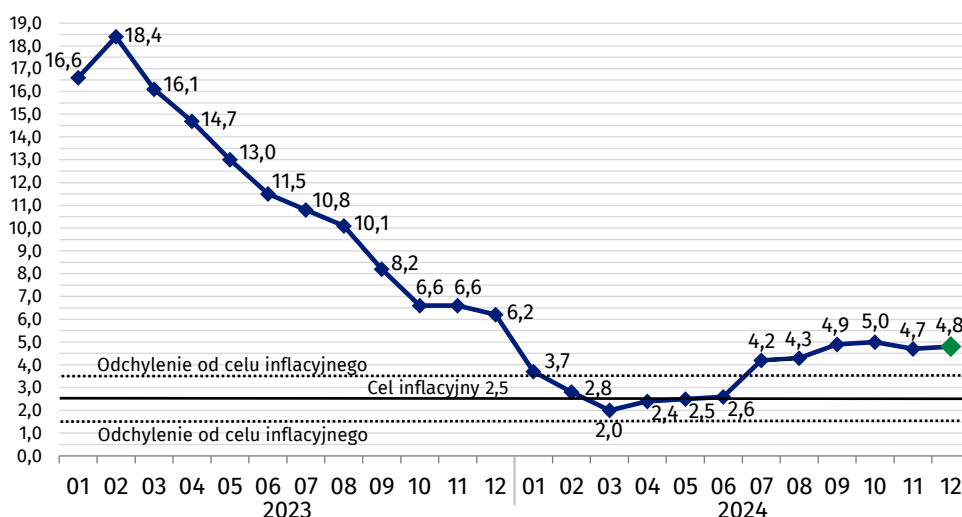

Szybki szacunek wskaźnika cen towarów i usług konsumpcyjnych w grudniu 2024 r.

03.01.2025 r.

4,8%

wzrost w porównaniu z analogicznym miesiącem poprzedniego roku

Ceny towarów i usług konsumpcyjnych według szybkiego szacunku w grudniu 2024 r. w porównaniu z analogicznym miesiącem ub. roku wzrosły o 4,8% (wskaźnik cen 104,8), a w stosunku do poprzedniego miesiąca wzrosły o 0,2% (wskaźnik cen 100,2).

Tablica 1. Szybki szacunek wskaźnika cen towarów i usług konsumpcyjnych w grudniu 2024 r.

WYSZCZEGÓLNIENIE	12 2024		01-12 2024
	12 2023=100	11 2024=100	01-12 2023=100
OGÓŁEM	104,8	100,2	103,7
Żywność i napoje bezalkoholowe	104,8	100,2	103,3
Nośniki energii	112,0	100,0	104,3
Paliwa do prywatnych środków transportu	96,1	100,3	97,6

Wykres 1. Zmiany cen towarów i usług konsumpcyjnych^a w stosunku do analogicznego okresu roku poprzedniego (w %)

a Dane ostateczne z wyjątkiem informacji opracowanej według szybkiego szacunku w grudniu 2024 r.