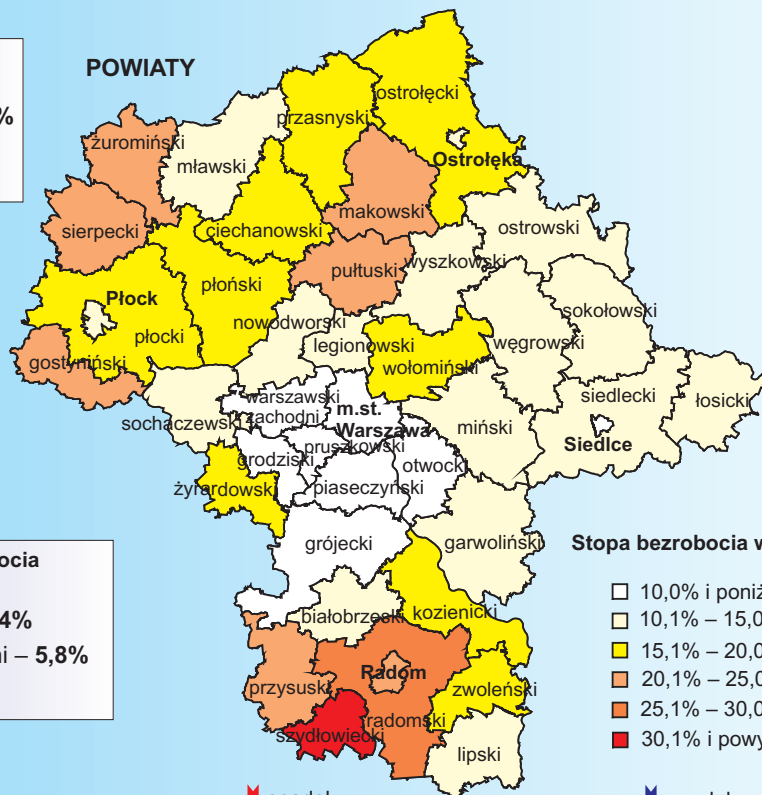

## STOPA BEZROBOCIA REJESTROWANEGO W KOŃCU PAŹDZIERNIKA 2014 R.

- Najwyższa stopa bezrobocia powiaty:**
- szydłowiecki – 34,7%
  - radomski – 27,3%
  - przysuski – 24,5%

- Najniższa stopa bezrobocia powiaty:**
- m.st. Warszawa – 4,4%
  - warszawski zachodni – 5,8%
  - grójecki – 6,5%

↓ spadek w stosunku do września 2014 r.

↓ spadek w stosunku do października 2013 r.

( ) W nawiasach podano liczbę powiatów.