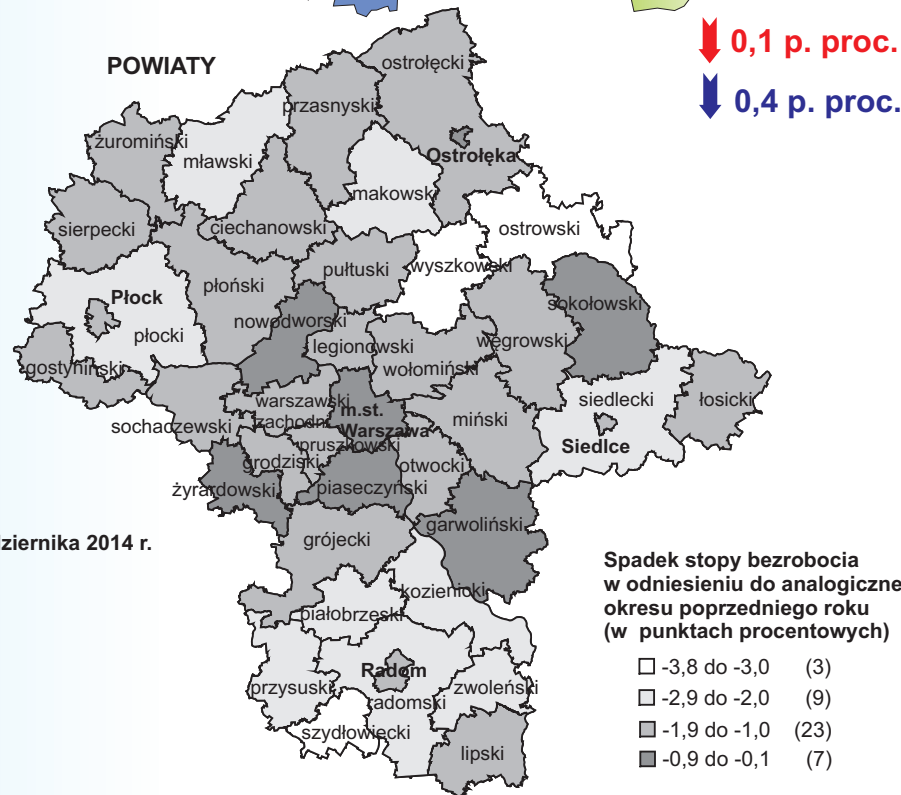

## STOPA BEZROBOCIA REJESTROWANEGO W KOŃCU PAŹDZIERNIKA 2014 R.

- Najwyższa stopa bezrobocia powiaty:**
- szydłowiecki – 34,7%
  - radomski – 27,3%
  - przysuski – 24,5%

- Najniższa stopa bezrobocia powiaty:**
- m.st. Warszawa – 4,4%
  - warszawski zachodni – 5,8%
  - grójecki – 6,5%

↓ spadek w stosunku do września 2014 r.

↓ spadek w stosunku do października 2013 r.

( ) W nawiasach podano liczbę powiatów.