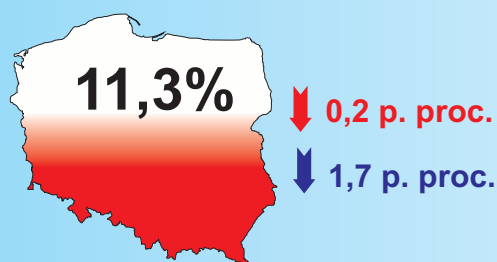

## STOPA BEZROBOCIA REJESTROWANEGO W KOŃCU PAŹDZIERNIKA 2014 R.

- Najwyższa stopa bezrobocia powiaty:**
- szydłowiecki – 34,7%
  - radomski – 27,3%
  - przysuski – 24,5%

- Najniższa stopa bezrobocia powiaty:**
- m.st. Warszawa – 4,4%
  - warszawski zachodni – 5,8%
  - grójecki – 6,5%

↓ spadek w stosunku do września 2014 r.

↓ spadek w stosunku do października 2013 r.

( ) W nawiasach podano liczbę powiatów.