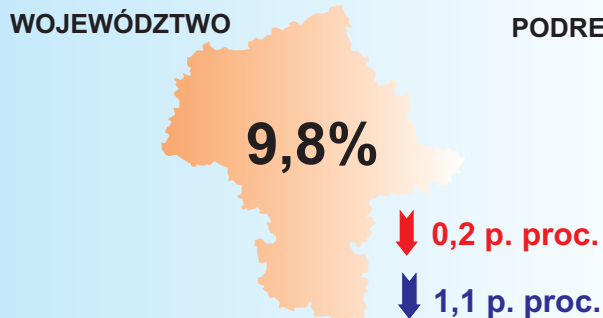

## STOPA BEZROBOCIA REJESTROWANEGO W KOŃCU PAŹDZIERNIKA 2014 R.

- Najwyższa stopa bezrobocia powiaty:**
- szydłowiecki – 34,7%
  - radomski – 27,3%
  - przysuski – 24,5%

- Najniższa stopa bezrobocia powiaty:**
- m.st. Warszawa – 4,4%
  - warszawski zachodni – 5,8%
  - grójecki – 6,5%

↓ spadek w stosunku do września 2014 r.

↓ spadek w stosunku do października 2013 r.

( ) W nawiasach podano liczbę powiatów.