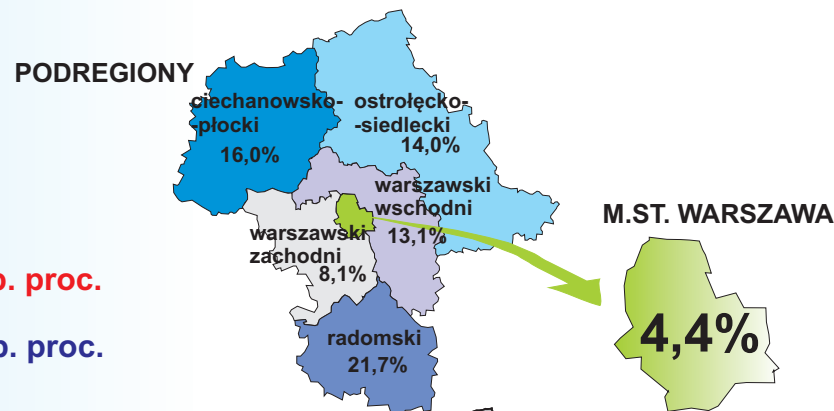

## STOPA BEZROBOCIA REJESTROWANEGO W KOŃCU PAŹDZIERNIKA 2014 R.

- Najwyższa stopa bezrobocia powiaty:**
- szydłowiecki – 34,7%
  - radomski – 27,3%
  - przysuski – 24,5%

- Najniższa stopa bezrobocia powiaty:**
- m.st. Warszawa – 4,4%
  - warszawski zachodni – 5,8%
  - grójecki – 6,5%

↓ spadek w stosunku do września 2014 r.

↓ spadek w stosunku do października 2013 r.

( ) W nawiasach podano liczbę powiatów.