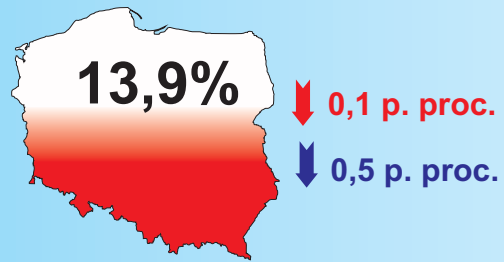

STOPA BEZROBOCIA REJESTROWANEGO W KOŃCU LUTEGO 2014 R.

- Najwyższa stopa bezrobocia powiaty:**
- szydlowiecki – 39,3%
 - radomski – 30,9%
 - przysuski – 28,0%

- Najniższa stopa bezrobocia powiaty:**
- m.st. Warszawa – 4,9%
 - warszawski zachodni – 7,2%
 - grodziski, grójecki – 8,4%

↓ spadek w stosunku do stycznia 2014 r. ↓ wzrost/spadek w stosunku do lutego 2013 r. ↑ brak zmian w stosunku do stycznia 2014 r.

() W nawiasach podano liczbę powiatów.