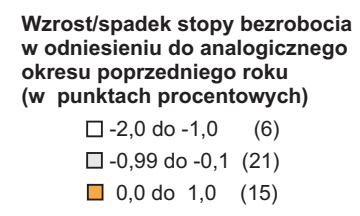

STOPA BEZROBOCIA REJESTROWANEGO W KOŃCU LUTEGO 2014 R.

- Najwyższa stopa bezrobocia powiaty:**
- szydlowiecki – 39,3%
 - radomski – 30,9%
 - przysuski – 28,0%

- Najniższa stopa bezrobocia powiaty:**
- m.st. Warszawa – 4,9%
 - warszawski zachodni – 7,2%
 - grodziski, grójecki – 8,4%