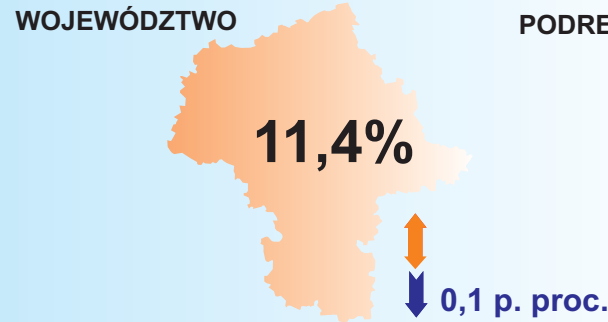

STOPA BEZROBOCIA REJESTROWANEGO W KOŃCU LUTEGO 2014 R.

- Najwyższa stopa bezrobocia powiaty:**
- szydlowiecki – 39,3%
 - radomski – 30,9%
 - przysuski – 28,0%

- Najniższa stopa bezrobocia powiaty:**
- m.st. Warszawa – 4,9%
 - warszawski zachodni – 7,2%
 - grodziski, grójecki – 8,4%

↓ spadek w stosunku do stycznia 2014 r. ↓ wzrost/spadek w stosunku do lutego 2013 r. ↑ brak zmian w stosunku do stycznia 2014 r.

() W nawiasach podano liczbę powiatów.