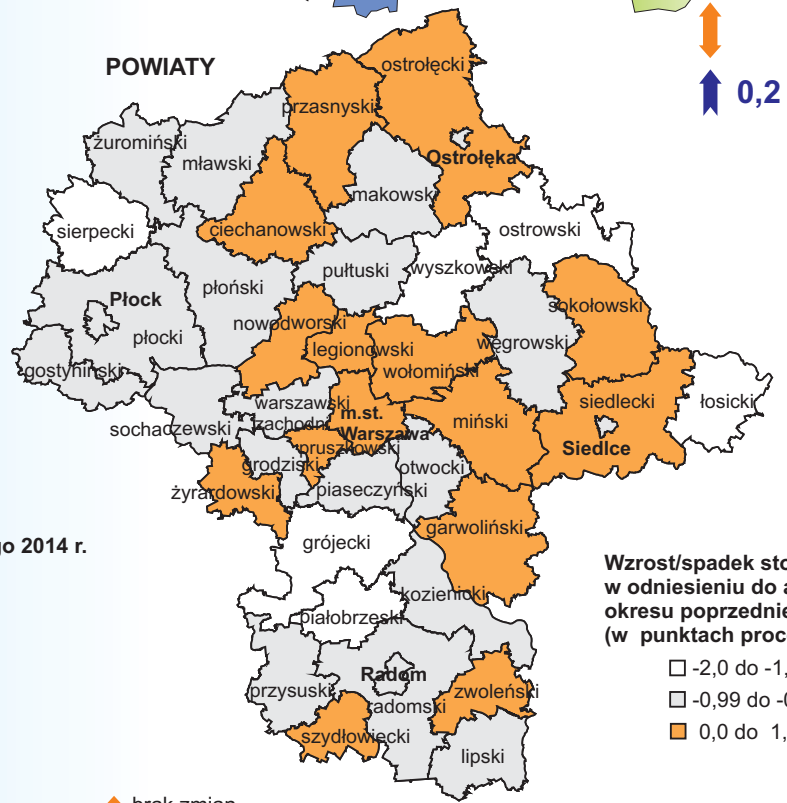

STOPA BEZROBOCIA REJESTROWANEGO W KOŃCU LUTEGO 2014 R.

- Najwyższa stopa bezrobocia powiaty:**
- szydlowiecki – 39,3%
 - radomski – 30,9%
 - przysuski – 28,0%

- Najniższa stopa bezrobocia powiaty:**
- m.st. Warszawa – 4,9%
 - warszawski zachodni – 7,2%
 - grodziski, grójecki – 8,4%

↓ spadek w stosunku do stycznia 2014 r. ↓ wzrost/spadek w stosunku do lutego 2013 r. ↑ brak zmian w stosunku do stycznia 2014 r.

() W nawiasach podano liczbę powiatów.