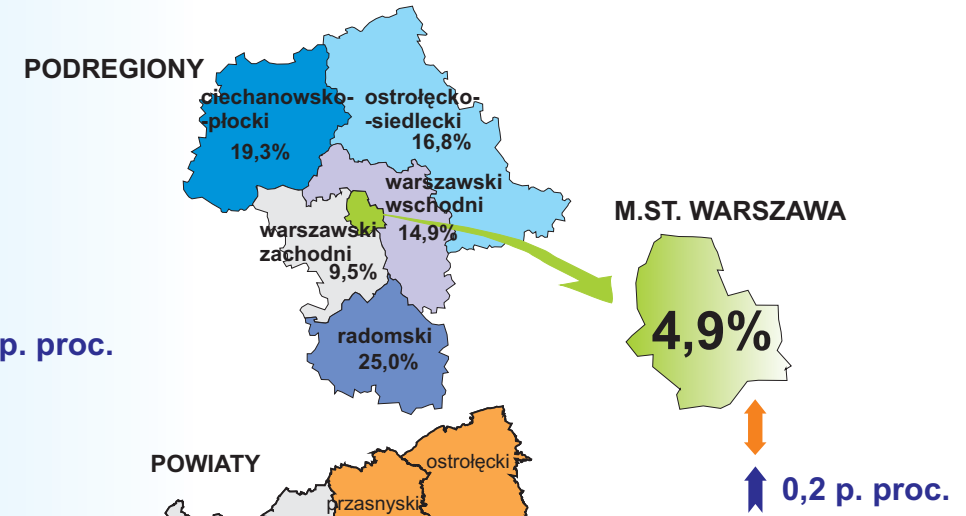

STOPA BEZROBOCIA REJESTROWANEGO W KOŃCU LUTEGO 2014 R.

- Najwyższa stopa bezrobocia powiaty:**
- szydlowiecki – 39,3%
 - radomski – 30,9%
 - przysuski – 28,0%

- Najniższa stopa bezrobocia powiaty:**
- m.st. Warszawa – 4,9%
 - warszawski zachodni – 7,2%
 - grodziski, grójecki – 8,4%

↓ spadek w stosunku do stycznia 2014 r. ↓ wzrost/spadek w stosunku do lutego 2013 r. ↑ brak zmian w stosunku do stycznia 2014 r.

() W nawiasach podano liczbę powiatów.