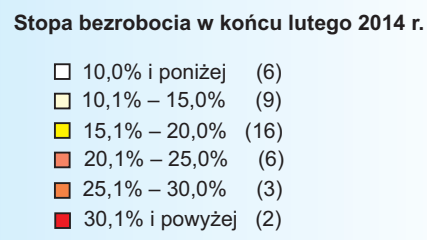

STOPA BEZROBOCIA REJESTROWANEGO W KOŃCU LUTEGO 2014 R.

- Najwyższa stopa bezrobocia powiaty:**
- szydlowiecki – 39,3%
 - radomski – 30,9%
 - przysuski – 28,0%

- Najniższa stopa bezrobocia powiaty:**
- m.st. Warszawa – 4,9%
 - warszawski zachodni – 7,2%
 - grodziski, grójecki – 8,4%