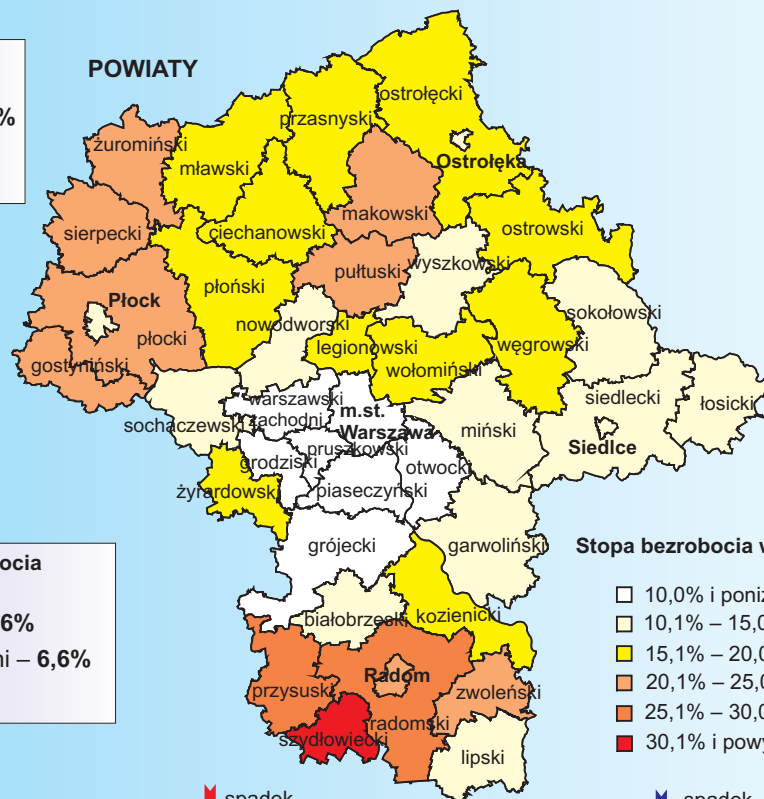

## STOPA BEZROBOCIA REJESTROWANEGO W KOŃCU MAJA 2014 R.

**Najwyższa stopa bezrobocia powiaty:**

- szydlowiecki – 36,4%
- radomski – 28,8%
- przysuski – 25,9%

Stopa bezrobocia w końcu maja 2014 r.

- 10,0% i poniżej (7)
- 10,1% – 15,0% (13)
- 15,1% – 20,0% (11)
- 20,1% – 25,0% (8)
- 25,1% – 30,0% (2)
- 30,1% i powyżej (1)

↓ spadek w stosunku do kwietnia 2014 r.

↓ spadek w stosunku do maja 2013 r.

( ) W nawiasach podano liczbę powiatów.