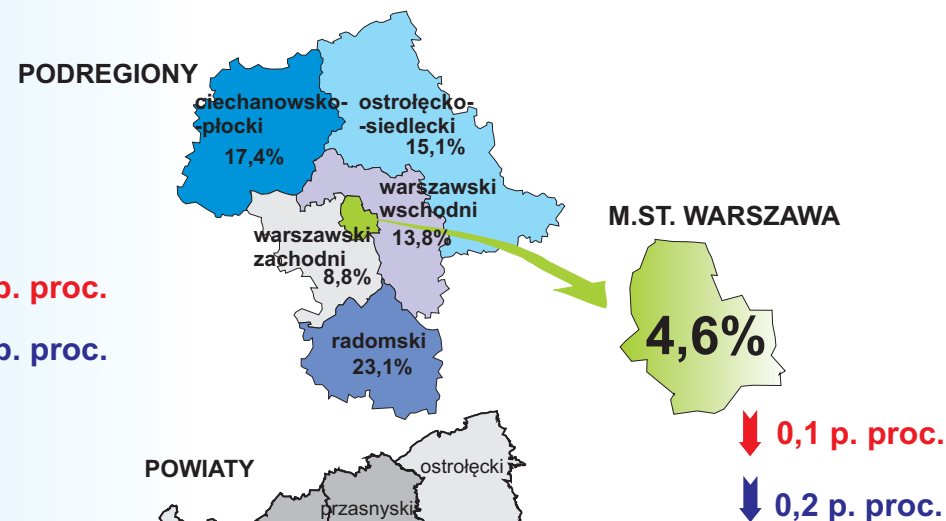

## STOPA BEZROBOCIA REJESTROWANEGO W KOŃCU MAJA 2014 R.

**Najwyższa stopa bezrobocia powiaty:**

- szydlowiecki – 36,4%
- radomski – 28,8%
- przysuski – 25,9%

Stopa bezrobocia w końcu maja 2014 r.

- 10,0% i poniżej (7)
- 10,1% – 15,0% (13)
- 15,1% – 20,0% (11)
- 20,1% – 25,0% (8)
- 25,1% – 30,0% (2)
- 30,1% i powyżej (1)

↓ spadek w stosunku do kwietnia 2014 r.

↓ spadek w stosunku do maja 2013 r.

( ) W nawiasach podano liczbę powiatów.