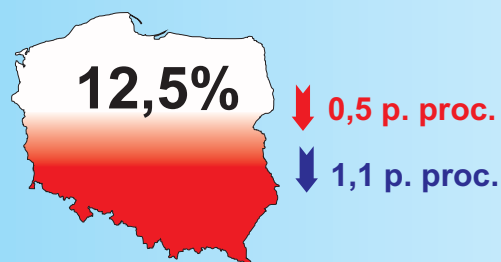

## STOPA BEZROBOCIA REJESTROWANEGO W KOŃCU MAJA 2014 R.

**Najwyższa stopa bezrobocia powiaty:**

- szydlowiecki – 36,4%
- radomski – 28,8%
- przysuski – 25,9%

Stopa bezrobocia w końcu maja 2014 r.

- 10,0% i poniżej (7)
- 10,1% – 15,0% (13)
- 15,1% – 20,0% (11)
- 20,1% – 25,0% (8)
- 25,1% – 30,0% (2)
- 30,1% i powyżej (1)

↓ spadek w stosunku do kwietnia 2014 r.

↓ spadek w stosunku do maja 2013 r.

( ) W nawiasach podano liczbę powiatów.