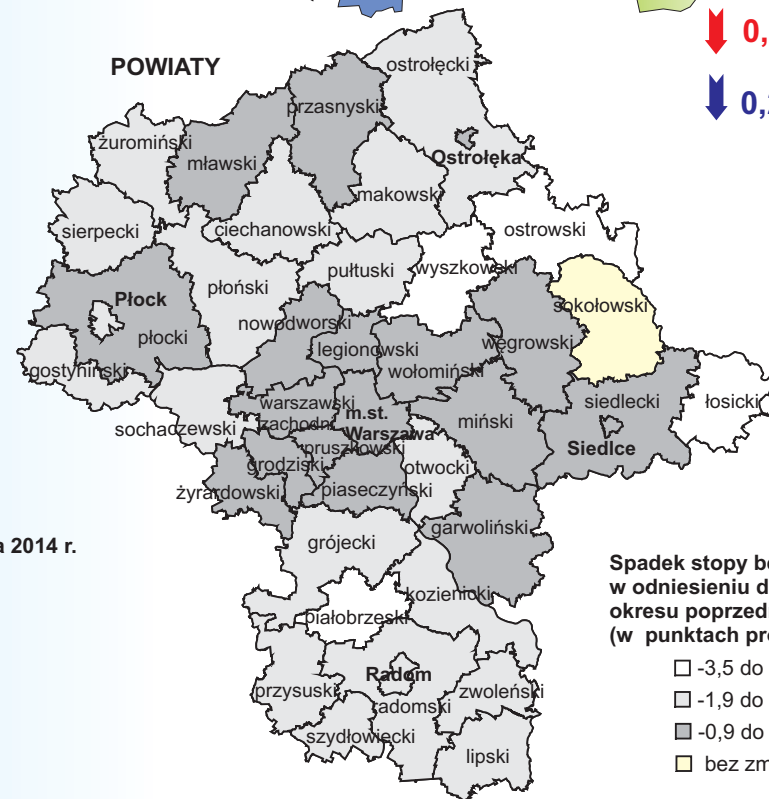

## STOPA BEZROBOCIA REJESTROWANEGO W KOŃCU MAJA 2014 R.

**Najwyższa stopa bezrobocia powiaty:**

- szydlowiecki – 36,4%
- radomski – 28,8%
- przysuski – 25,9%

Stopa bezrobocia w końcu maja 2014 r.

- 10,0% i poniżej (7)
- 10,1% – 15,0% (13)
- 15,1% – 20,0% (11)
- 20,1% – 25,0% (8)
- 25,1% – 30,0% (2)
- 30,1% i powyżej (1)

↓ spadek w stosunku do kwietnia 2014 r.

↓ spadek w stosunku do maja 2013 r.

( ) W nawiasach podano liczbę powiatów.