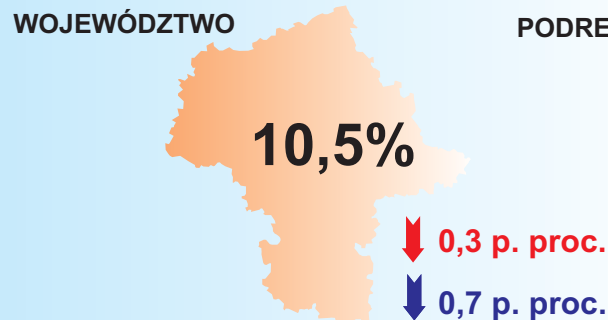

## STOPA BEZROBOCIA REJESTROWANEGO W KOŃCU MAJA 2014 R.

**Najwyższa stopa bezrobocia powiaty:**

- szydlowiecki – 36,4%
- radomski – 28,8%
- przysuski – 25,9%

Stopa bezrobocia w końcu maja 2014 r.

- 10,0% i poniżej (7)
- 10,1% – 15,0% (13)
- 15,1% – 20,0% (11)
- 20,1% – 25,0% (8)
- 25,1% – 30,0% (2)
- 30,1% i powyżej (1)

↓ spadek w stosunku do kwietnia 2014 r.

↓ spadek w stosunku do maja 2013 r.

( ) W nawiasach podano liczbę powiatów.